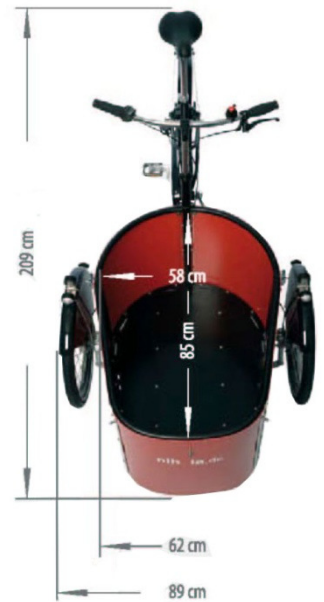

nihola Family Swiss Edition

Spezifikation

- Nihola Family Rahmen in Einheitsgrösse (55cm), und schwarz (RAL 9005 Tiefschwarz) pulverbeschichtet
- Zuladung: 100 kg - Eigengewicht: ca. 33 kg
- Wenderadius: 4 Meter
- Schwarze Trommelumrandung mit transparenter Front
- Rotes Ökotex 100 Verdeck
- Kindersitzbank mit Sitzkissen für zwei Kinder. Beckengurt für zwei Kinder und 1x Dreipunkte Gurt für Kleinkinder bis 2 Jahre.
- Gummimatte für Trommel
- Radschützer vorne mit Fingerklemmschutz
- Shimano Inter8 Premium Nabenschaltung mit 8 Gängen und auf Schweizer Verhältnisse abgestimmtem Übersetzungsbereich.
- Schwalbe Marathon Plus Bereifung
- 2 Trommelbremsen mit Magura Feststellbremshebel vorne und V-Brakes hinten
- Selle Royal Gelsattel